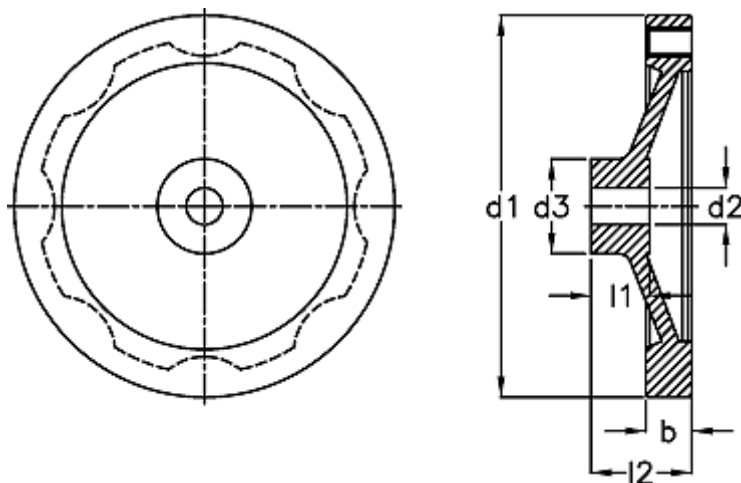

# Data Sheet

Article number: 20376332

Description: E+G Handwheel  
GN 323-200-B18-A

## Measures

b = 20.5

d1 = 200

d2 H7 = 18

d3 = 45

l1 = 24

l2 = 45